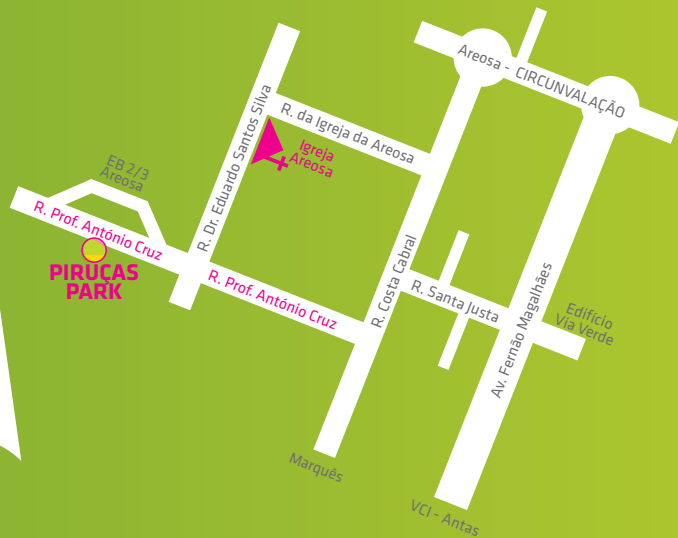

PIRUÇAS
PARK

Convite!

PIRUÇAS P A R K

Rua Professor António Cruz, nº 289 (Junto à Igreja da Areosa)
4200-001 Porto . Portugal

PARA MAIS INFORMAÇÕES CONTACTE

www.pirucaspark.com . info@pirucaspark.com . 936 415 313
www.facebook.com/pirucaspark